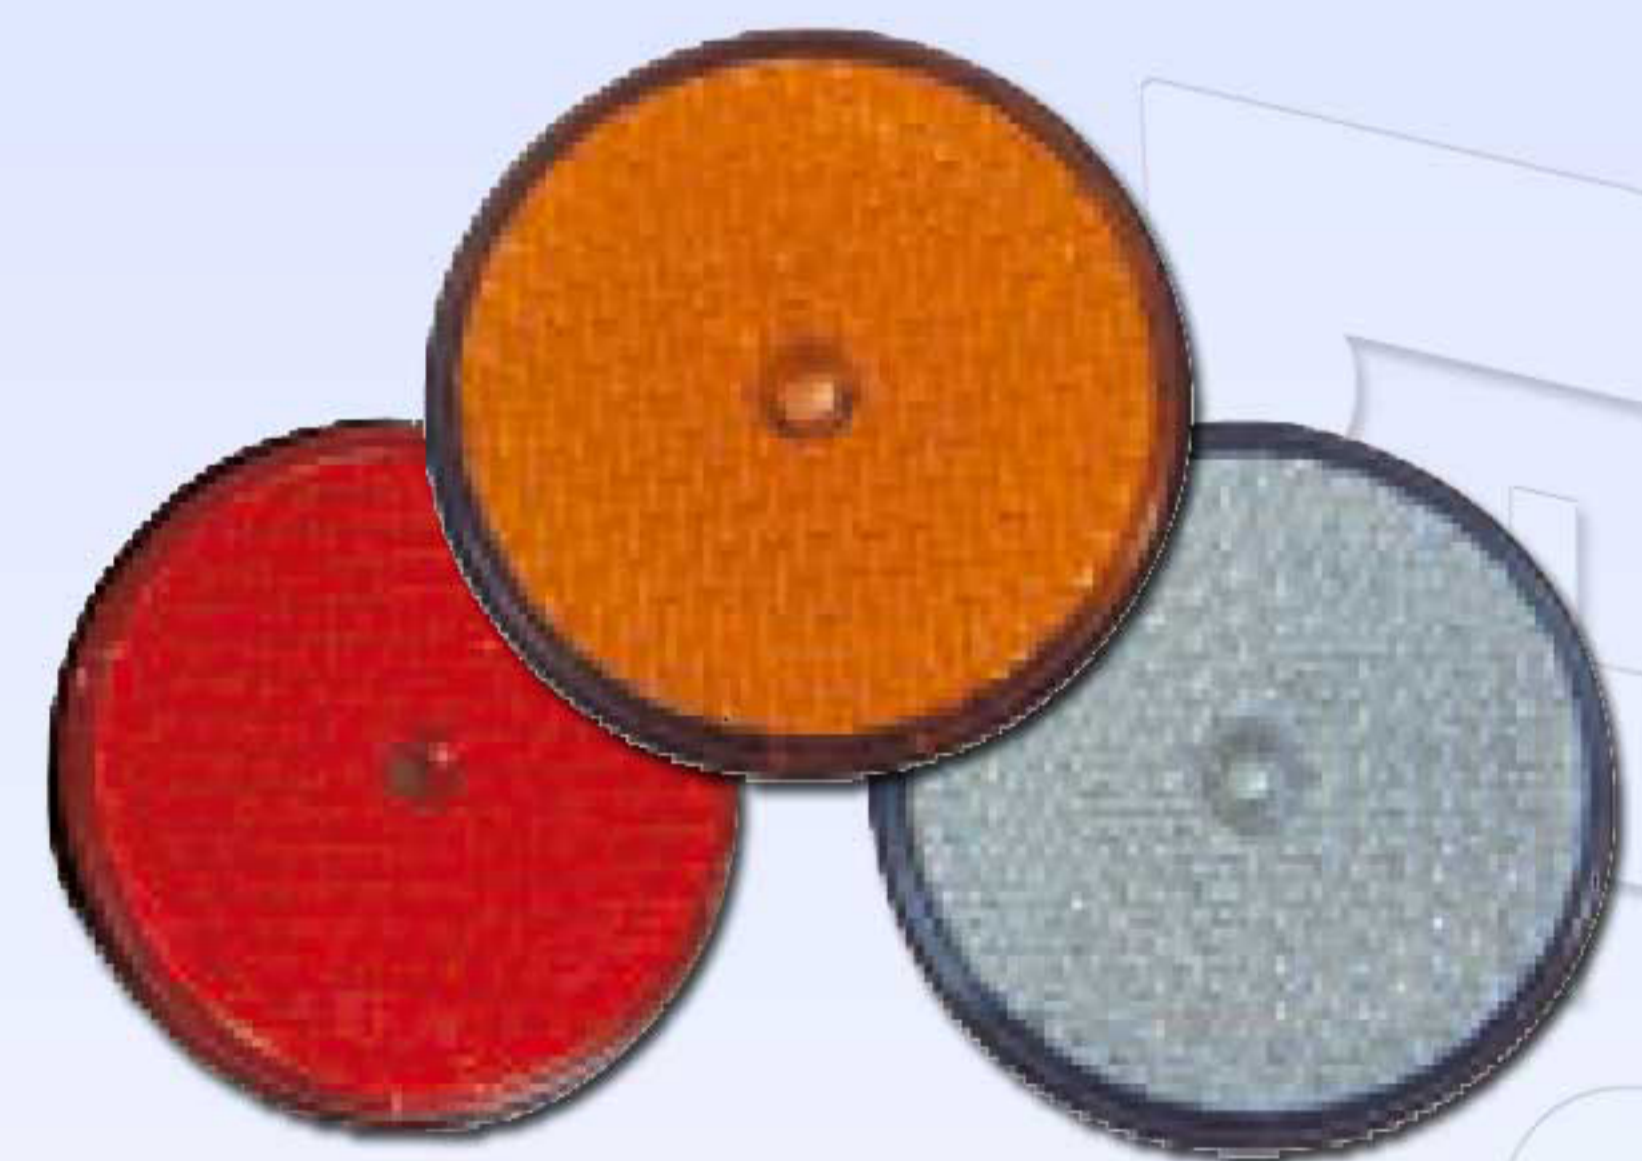

REFLECTANTES

061 mm/Remache

Blanco **2830600**
Ámbar **2830610**
Rojo **2830620**

054 mm/Adhesivo

Blanco **2851600**
Ámbar **2851610**
Rojo **2851620**

57x40 mm/Adhesivo

Blanco **2855600**
Ámbar **2855610**
Rojo **2855620**

101x44 mm/Adhesivo

Blanco **2852600**
Ámbar **2852610**
Rojo **2852620**

Triángulo
Reflectante
200331

086 mm/Remache

Blanco **2810600**
Ámbar **2810610**
Rojo **2810620**