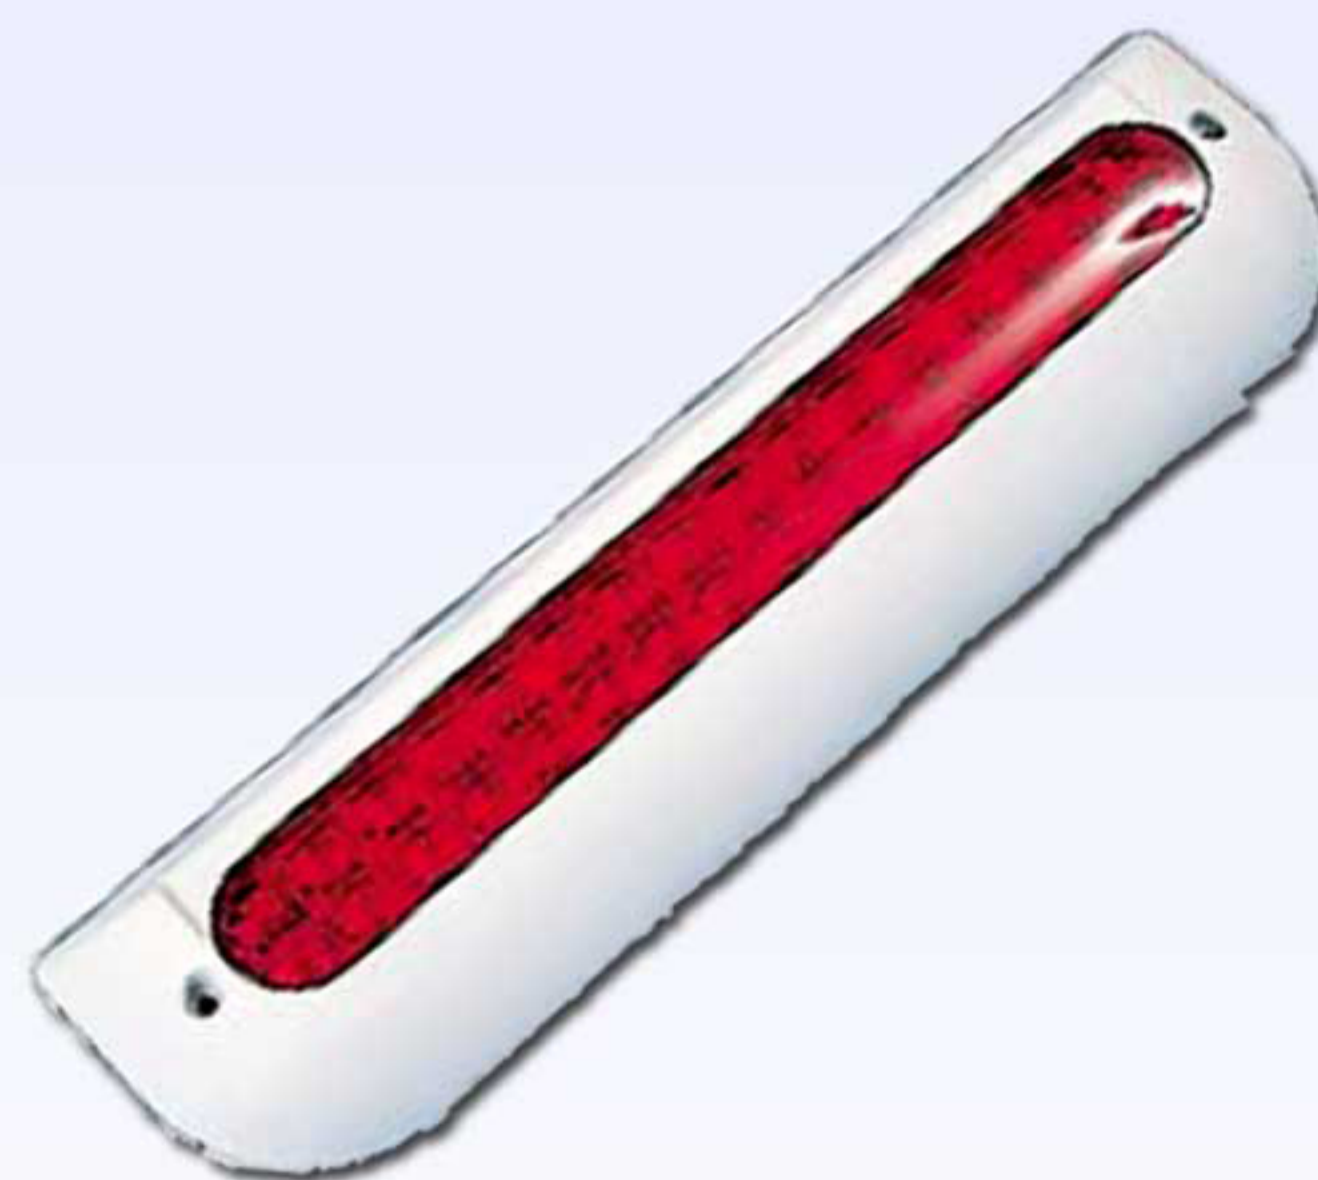

3ª Luz de Freno

32 Leds 12V
385x98mm
150003000