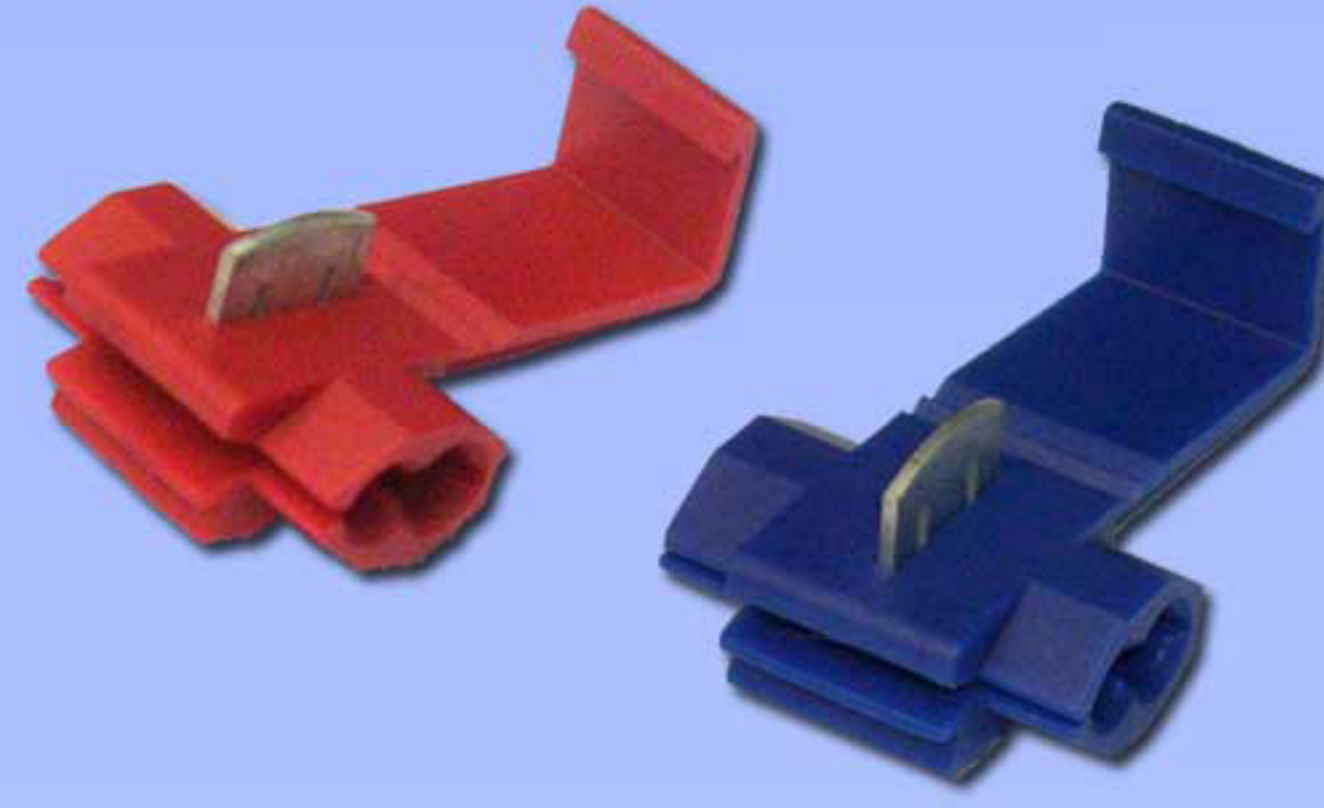

MATERIAL DE MONTAJE

Terminales

Hembra sin aislar **THSA**
 Hembra preaislada **THMA**
 Hembra aislada **THTA**

Conectores Rápidos

Azul **CR-250**
 Rojo **CR-251**

Cinta Aislante

33 Mts./Negro **340061**

Regletas Conexión

Tornillo **RCE-10-1**
 Flexible **2452**
 Rígida **RCP**

Brida Sujetacables

140 mm	CV140	310 mm	CV310
200 mm	CV200	432 mm	CV432
280 mm	CV280	450 mm	CV450

Grapas Sujetacables

Aislada **BS-3001**

HERRAMIENTAS