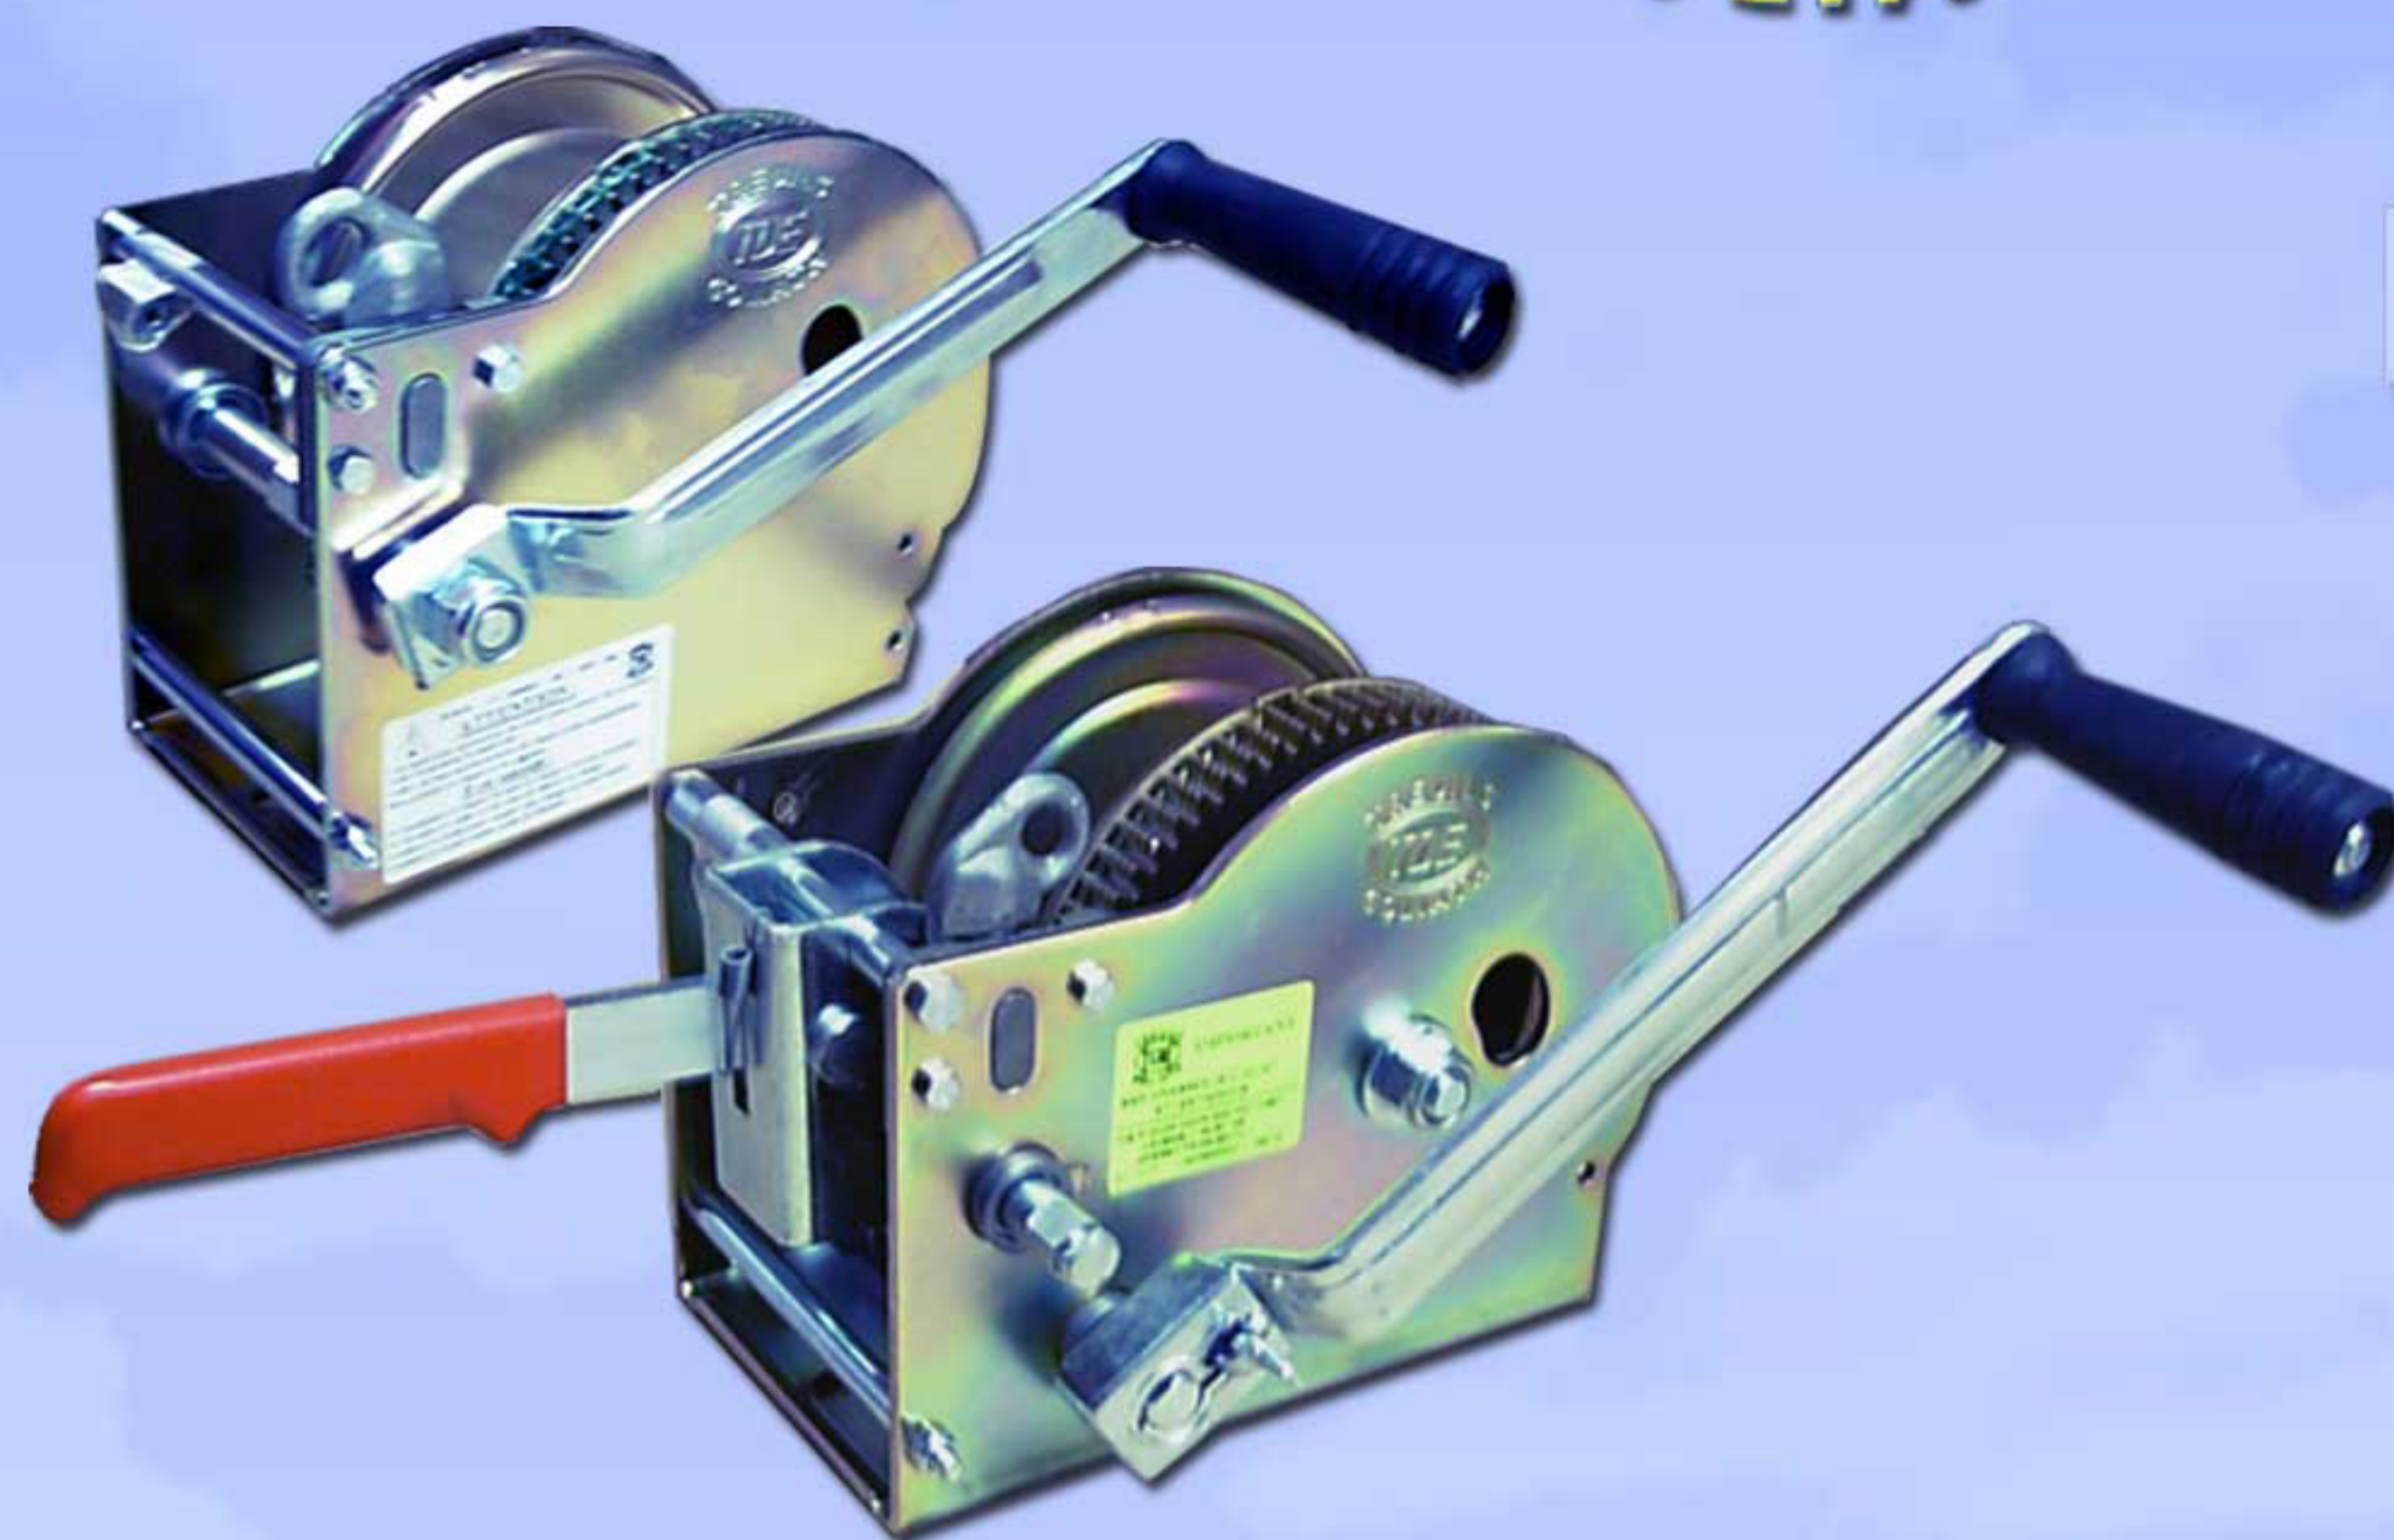

CABRESTANTES MANUALES

3N1	425 Kgs
5N1	575 Kgs
6N1	650 Kgs
7N1	750 Kgs
9N1	985 Kgs
9N1F	985 Kgs c/ Freno
12N2	1200 Kgs
12N2F	1200 Kgs c/ Freno
16N2	1600 Kgs
16N2F	1600 Kgs c/ Freno
25N3F	2500 Kgs c/ Freno

Serie Económica

JK 600	275 Kgs.
JK1200	545 Kgs.

CABLES ACERO

	Grueso	Longitud
CA-4-10	4 mm. ²	10 Mts.
CA-5-10	5 mm. ²	10 Mts.
CA-6-10	6 mm. ²	10 Mts.

CABRESTANTES ELÉCTRICOS

SA 5000	681 Kgs.	12V	70A
SA 7000	999 Kgs.	12V	70A
SA 9000	1362 Kgs.	12V	70A
SA 12000	2043 Kgs.	12V	70A