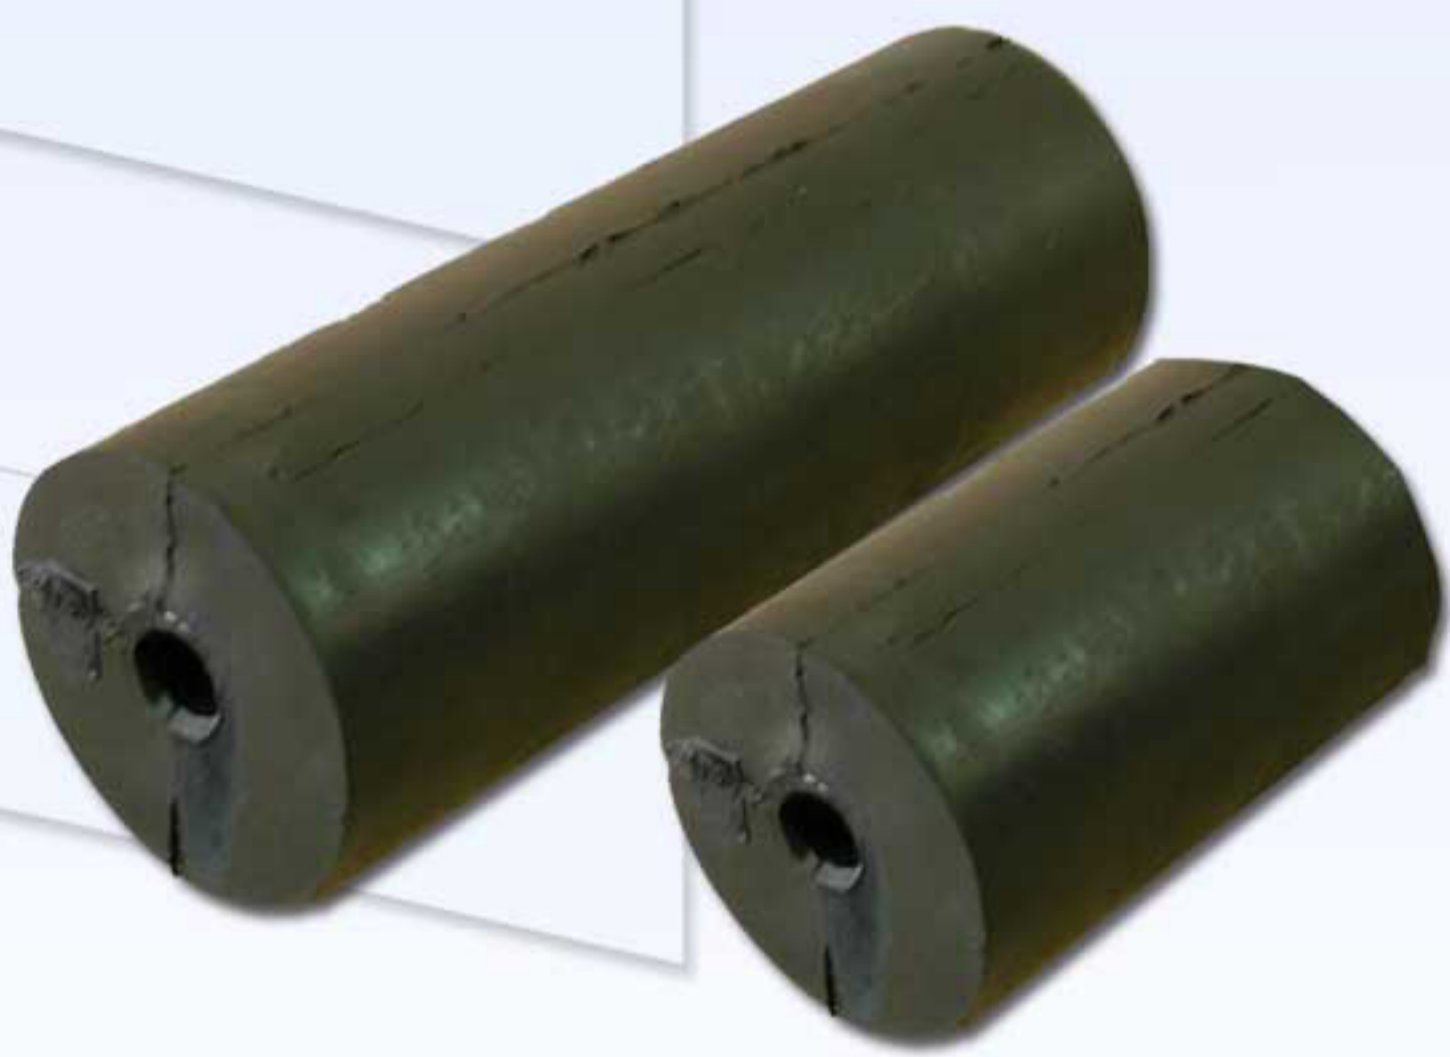

CINCHAS DE AMARRE

1 Tonelada

Longitud 5 Mts
Ancho 25 mm
400143

2 Toneladas

Longitud 5 Mts
Ancho 25 mm
400049/1

4 Toneladas

Longitud entre 7, 10 y 12 Mts
Ancho 50 mm

7 Mts	400053
10 Mts	400054
12 Mts	400133
7 Mts sin gondor	400052

CARRETES Y DIÁBOLOS GOMA

Rodillo

70 x 83 mm	ROD70
77 x 70 mm	ROD77
190 x 70 mm	ROD190
140 x 85 mm	ROD140
500 x 66 mm	ROD500

Cono
JPC

Carretes Diabolo

100 x 110 mm	DIAB100
140 x 85 mm	DIAB140
150 x 80 mm	DIAB150
155 x 88 mm	DIAB155

Arandelas Diabolo

20x53 mm **ADG**