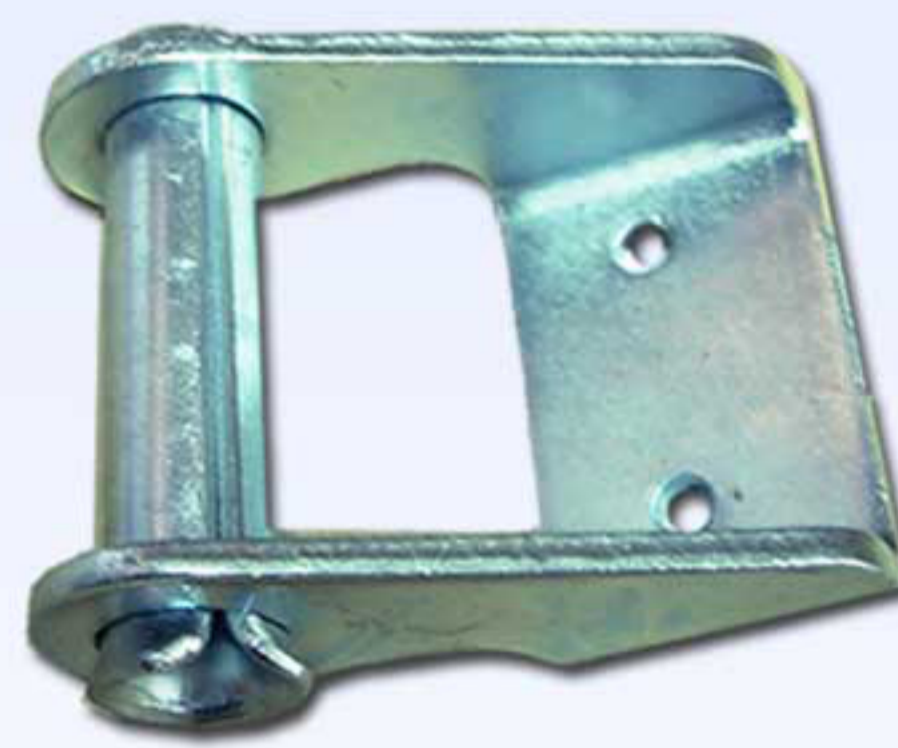

## CIERRES EMPOTRABLES

**CAMBBL00**  
**CAMBBL01**  
**CAMBBL10**  
**CAMBBL11**

Tipo Cierre

INOX  
 INOX  
 ZINCADO  
 ZINCADO

Tipo Corredera

INOX  
 POLIAMIDA 6  
 INOX  
 POLIAMIDA 6

## BISAGRAS

80 x 60 mm  
**ZW-02.40**

146x60 mm  
**ZW-02.106**

Aireación  
**CAMBBA**

Gancho Tensor Goma  
**GTG**

### Pernos para Bisagra Plana

111x30 mm  
**UZ-01**

69x30 mm  
**UZ-02**

69x58 mm  
**UZ-03**

**ZW-01.220** 220 mm  
**ZW-01.270** 270 mm  
**ZW-01.320** 320 mm  
**ZW-01.370** 370 mm