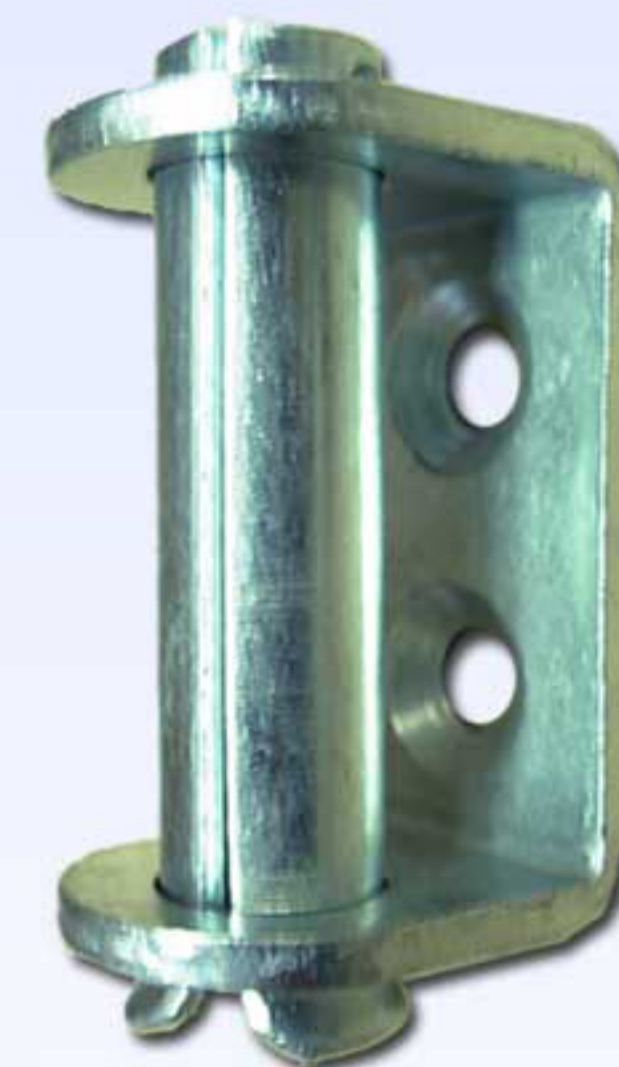

## CIERRES EMPOTRABLES

**CAMBBL00**  
**CAMBBL01**  
**CAMBBL10**  
**CAMBBL11**

Tipo Cierre

INOX  
 INOX  
 ZINCADO  
 ZINCADO

Tipo Corredera

INOX  
 POLIAMIDA 6  
 INOX  
 POLIAMIDA 6

## BISAGRAS

80 x 60 mm  
**ZW-02.40**

146x60 mm  
**ZW-02.106**

Aireación  
**CAMBBA**

Gancho Tensor Goma  
**GTG**

### Pernos para Bisagra Plana

111x30 mm  
**UZ-01**

69x30 mm  
**UZ-02**

69x58 mm  
**UZ-03**

**ZW-01.220** 220 mm  
**ZW-01.270** 270 mm  
**ZW-01.320** 320 mm  
**ZW-01.370** 370 mm