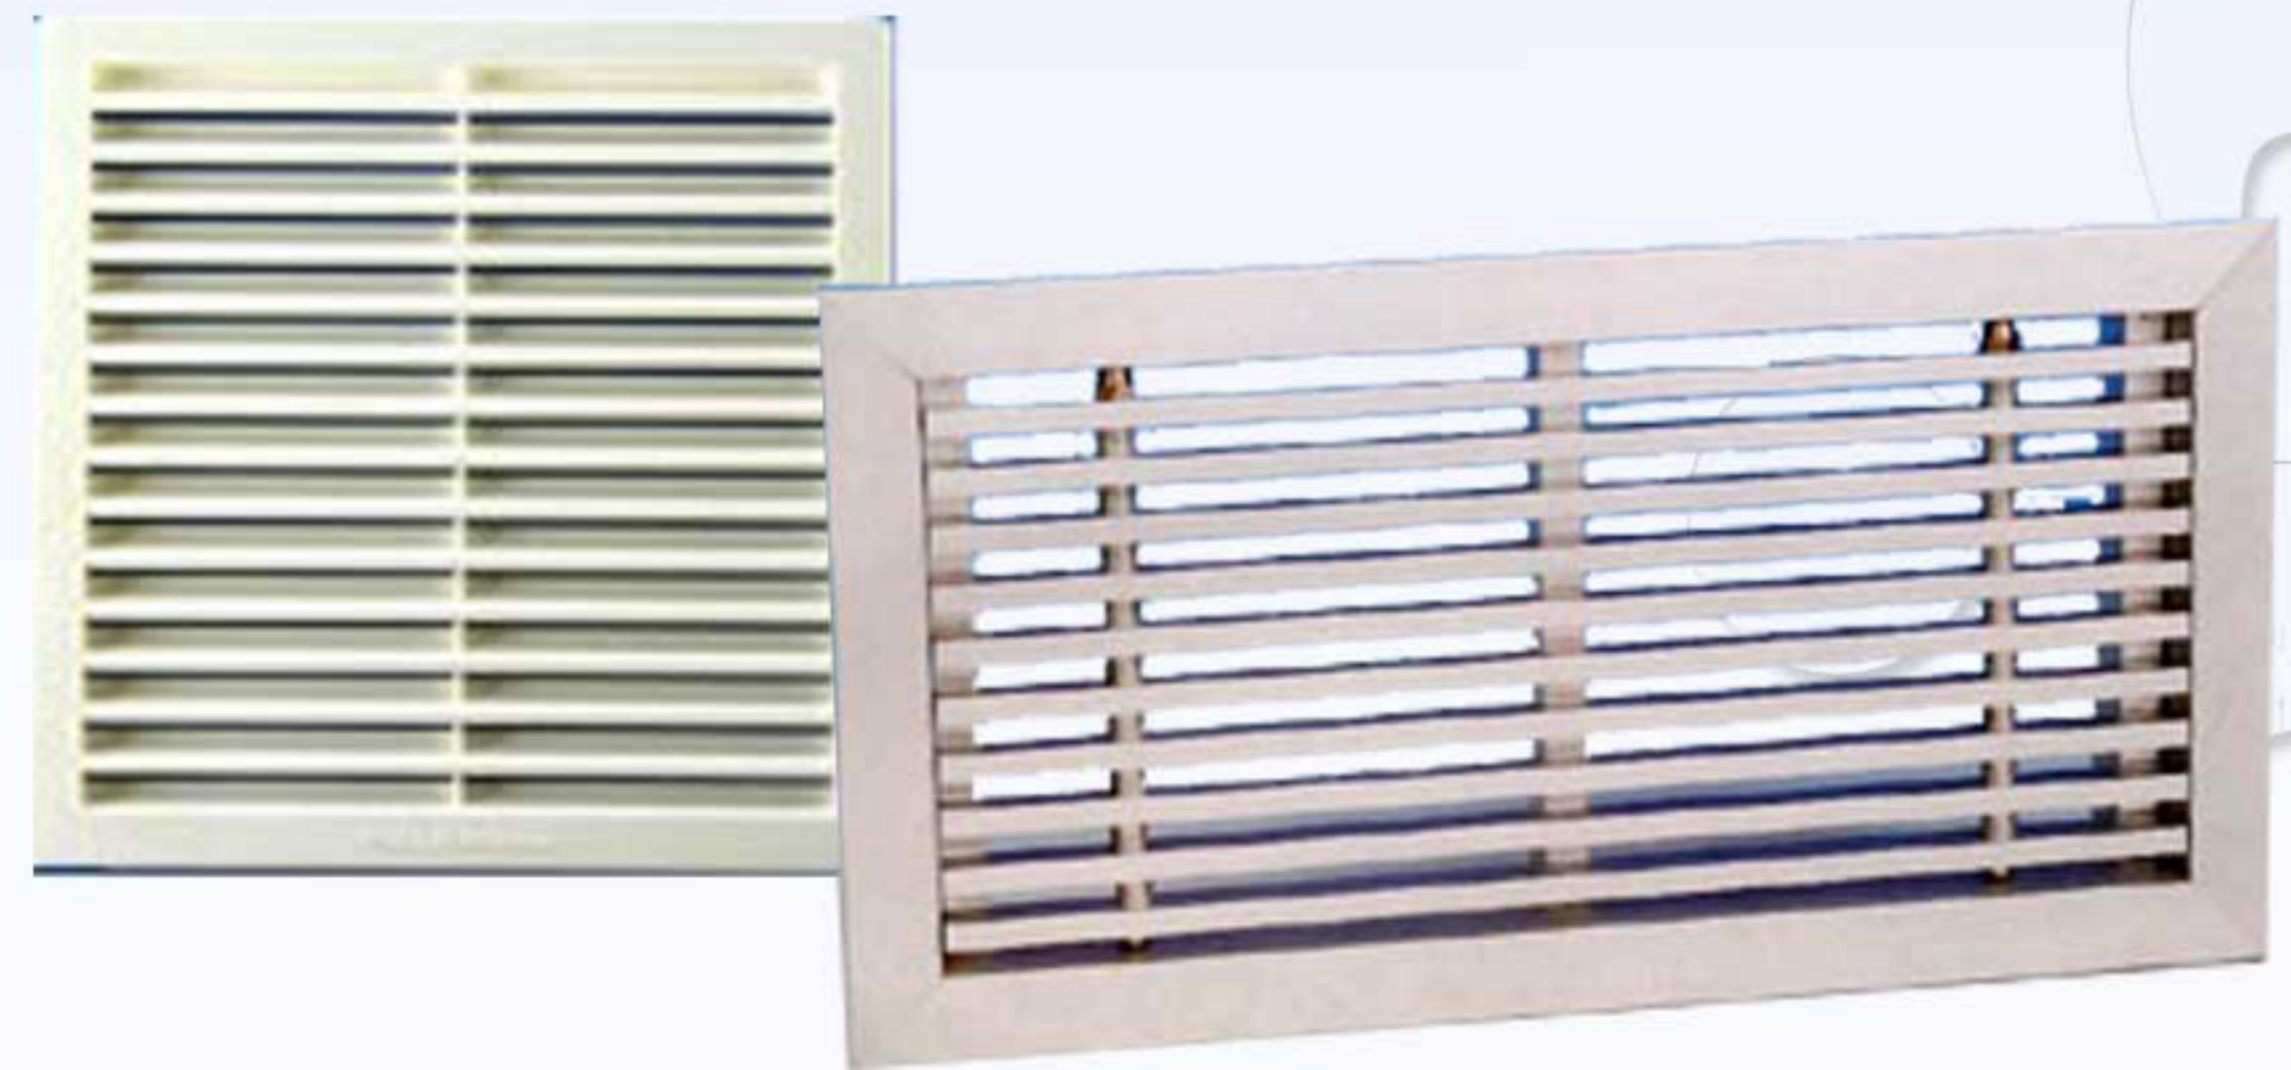

VENTANAS

Ventanas reversibles con marco en aluminio de color negro.
Compuestas por dos cristales con doble cierre.
Perfecta estanqueidad.
Homologados.
Consultar otras medidas

Especial Portacaballos

Correderas

CLARABOYAS

Especial Portacaballos

Apertura Manivela
400x400

Blanco **913150**

Apertura Ballesta
500x500

Blanco **931472**

PUERTAS

Incluye Cierre

Plástico Blanco 552x277 mm **920565**
Plástico Blanco 800x300 mm **920592**

REJILLAS

Aluminio

360x160 mm **915102**

Plástico

230x 80 mm **921279**
370x132 mm **920953**
376x146 mm **911796**