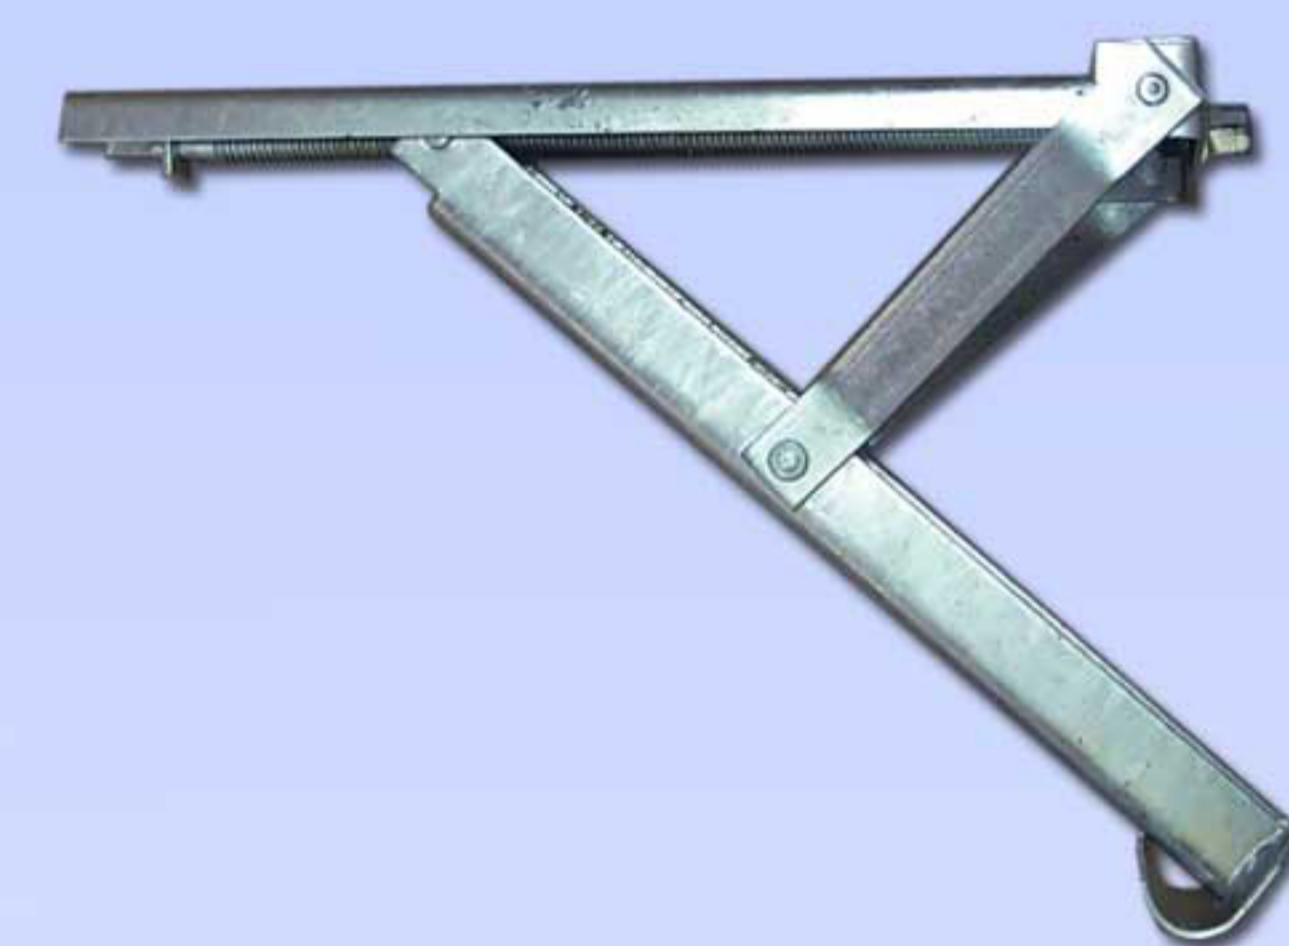

### APOYO REGULABLE

Apoyo Jack Mapa

Jack 30 cms **925444**  
Regulable de 27 a 38 cms

Jack 50 cms **923375**  
Regulable de 38 a 50 cms

Jack 60 cms. **923376**  
Regulable de 50 a 65 cms

### PATAS ESTABILIZADORAS

Modelo Simple

**A95132019**

Modelo Mobilhome

**A95748019**

Modelo Caravana

**A95444019**

Modelo Reforzado

## ALKO

Modelo Superligero  
1300mm Simple

**205817**

Modelo Superligero  
2000mm Reforzada

**267265**