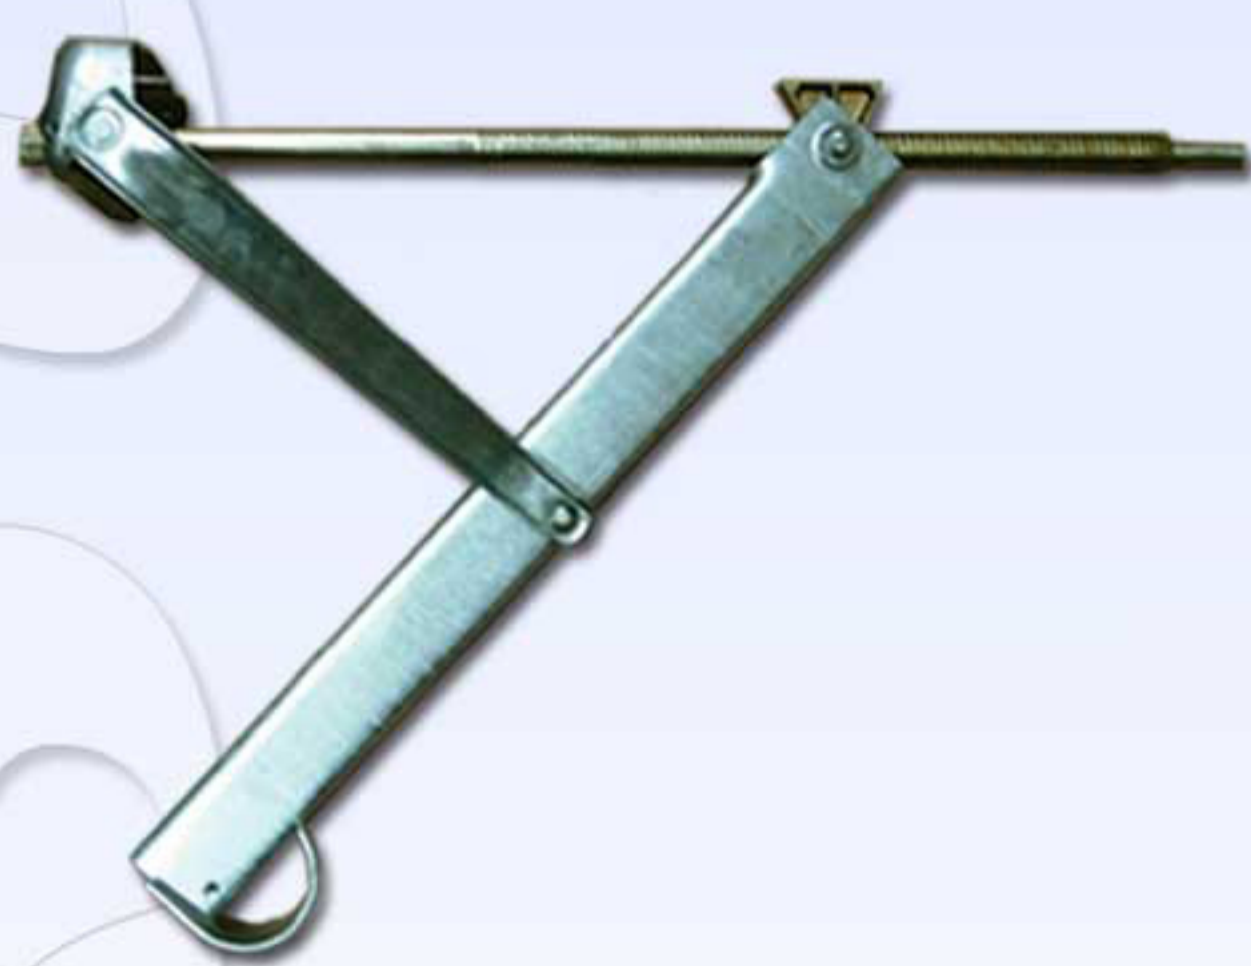

### APOYO REGULABLE

Apoyo Jack Mapa

Jack 30 cms **925444**  
Regulable de 27 a 38 cms

Jack 50 cms **923375**  
Regulable de 38 a 50 cms

Jack 60 cms. **923376**  
Regulable de 50 a 65 cms

### PATAS ESTABILIZADORAS

Modelo Simple

**A95132019**

Modelo Mobilhome

**A95748019**

Modelo Caravana

**A95444019**

Modelo Reforzado

## ALKO

Modelo Superligero  
1300mm Simple

**205817**

Modelo Superligero  
2000mm Reforzada

**267265**