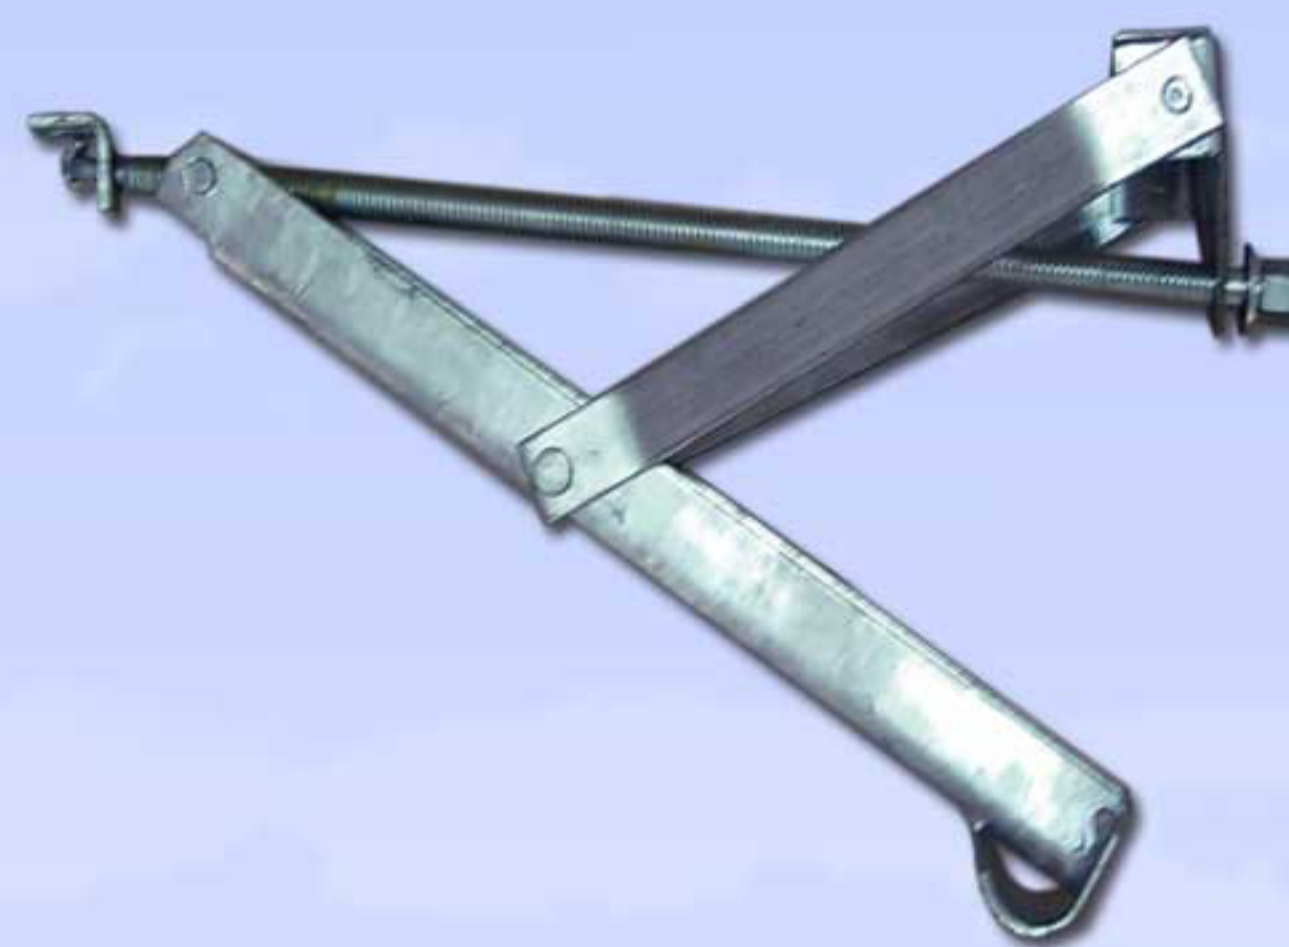

### APOYO REGULABLE

Apoyo Jack Mapa

Jack 30 cms **925444**  
Regulable de 27 a 38 cms

Jack 50 cms **923375**  
Regulable de 38 a 50 cms

Jack 60 cms. **923376**  
Regulable de 50 a 65 cms

### PATAS ESTABILIZADORAS

Modelo Simple

**A95132019**

Modelo Mobilhome

**A95748019**

Modelo Caravana

**A95444019**

Modelo Reforzado

## ALKO

Modelo Superligero  
1300mm Simple

**205817**

Modelo Superligero  
2000mm Reforzada

**267265**