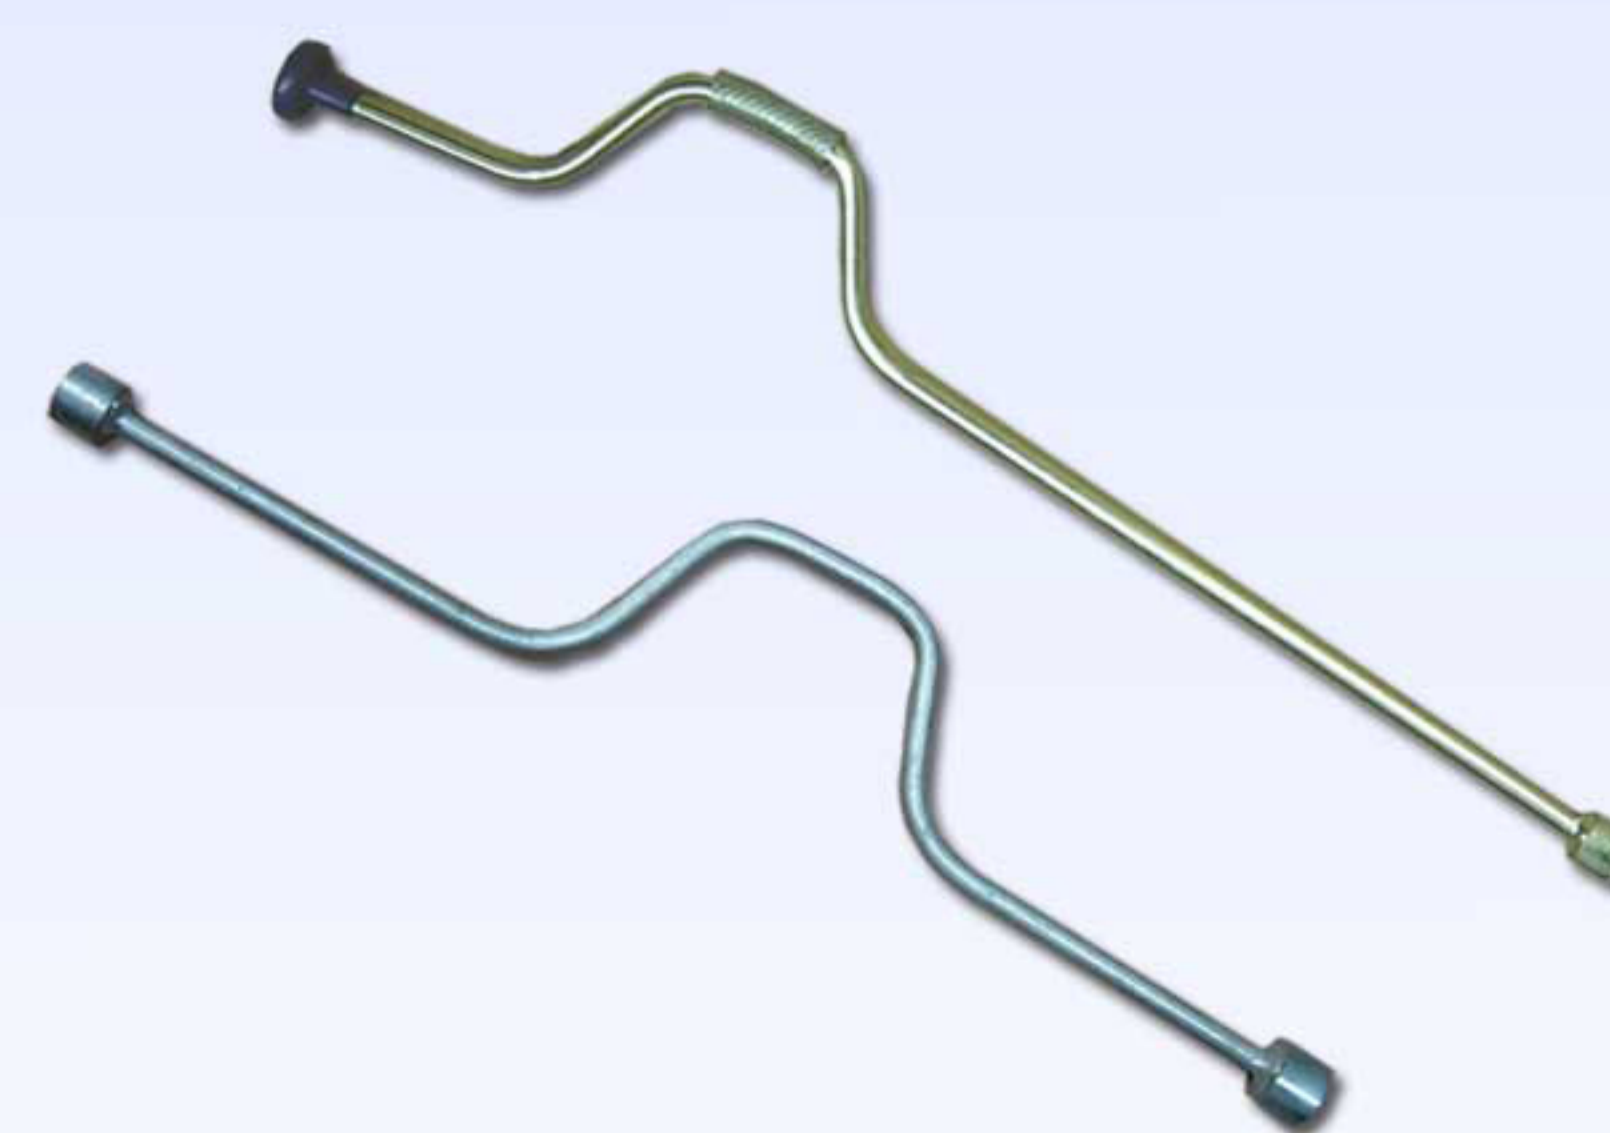

### APOYO REGULABLE

Apoyo Jack Mapa

Jack 30 cms **925444**  
Regulable de 27 a 38 cms

Jack 50 cms **923375**  
Regulable de 38 a 50 cms

Jack 60 cms. **923376**  
Regulable de 50 a 65 cms

### PATAS ESTABILIZADORAS

Modelo Simple

**A95132019**

Modelo Mobilhome

**A95748019**

Modelo Caravana

**A95444019**

Modelo Reforzado

## ALKO

Modelo Superligero  
1300mm Simple

**205817**

Modelo Superligero  
2000mm Reforzada

**267265**

### MANIVELAS

Ex. 19 mm **A6P19520**  
Ex. 19-23 mm **A6P1923520**