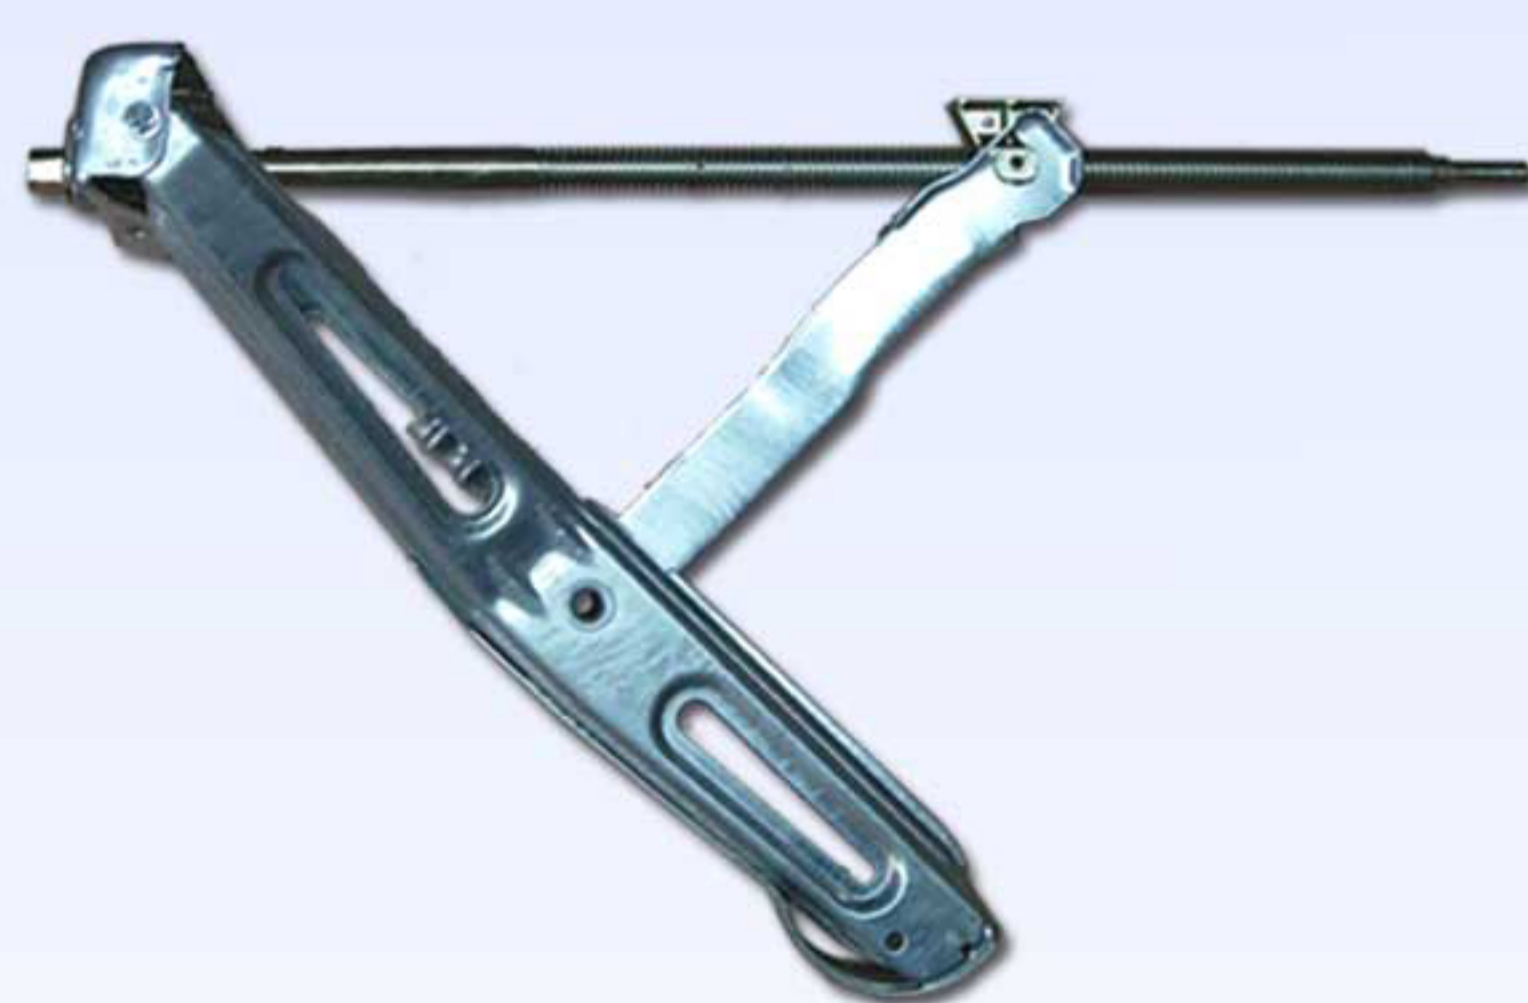

Modelo Superligero
2000mm Reforzada

267265