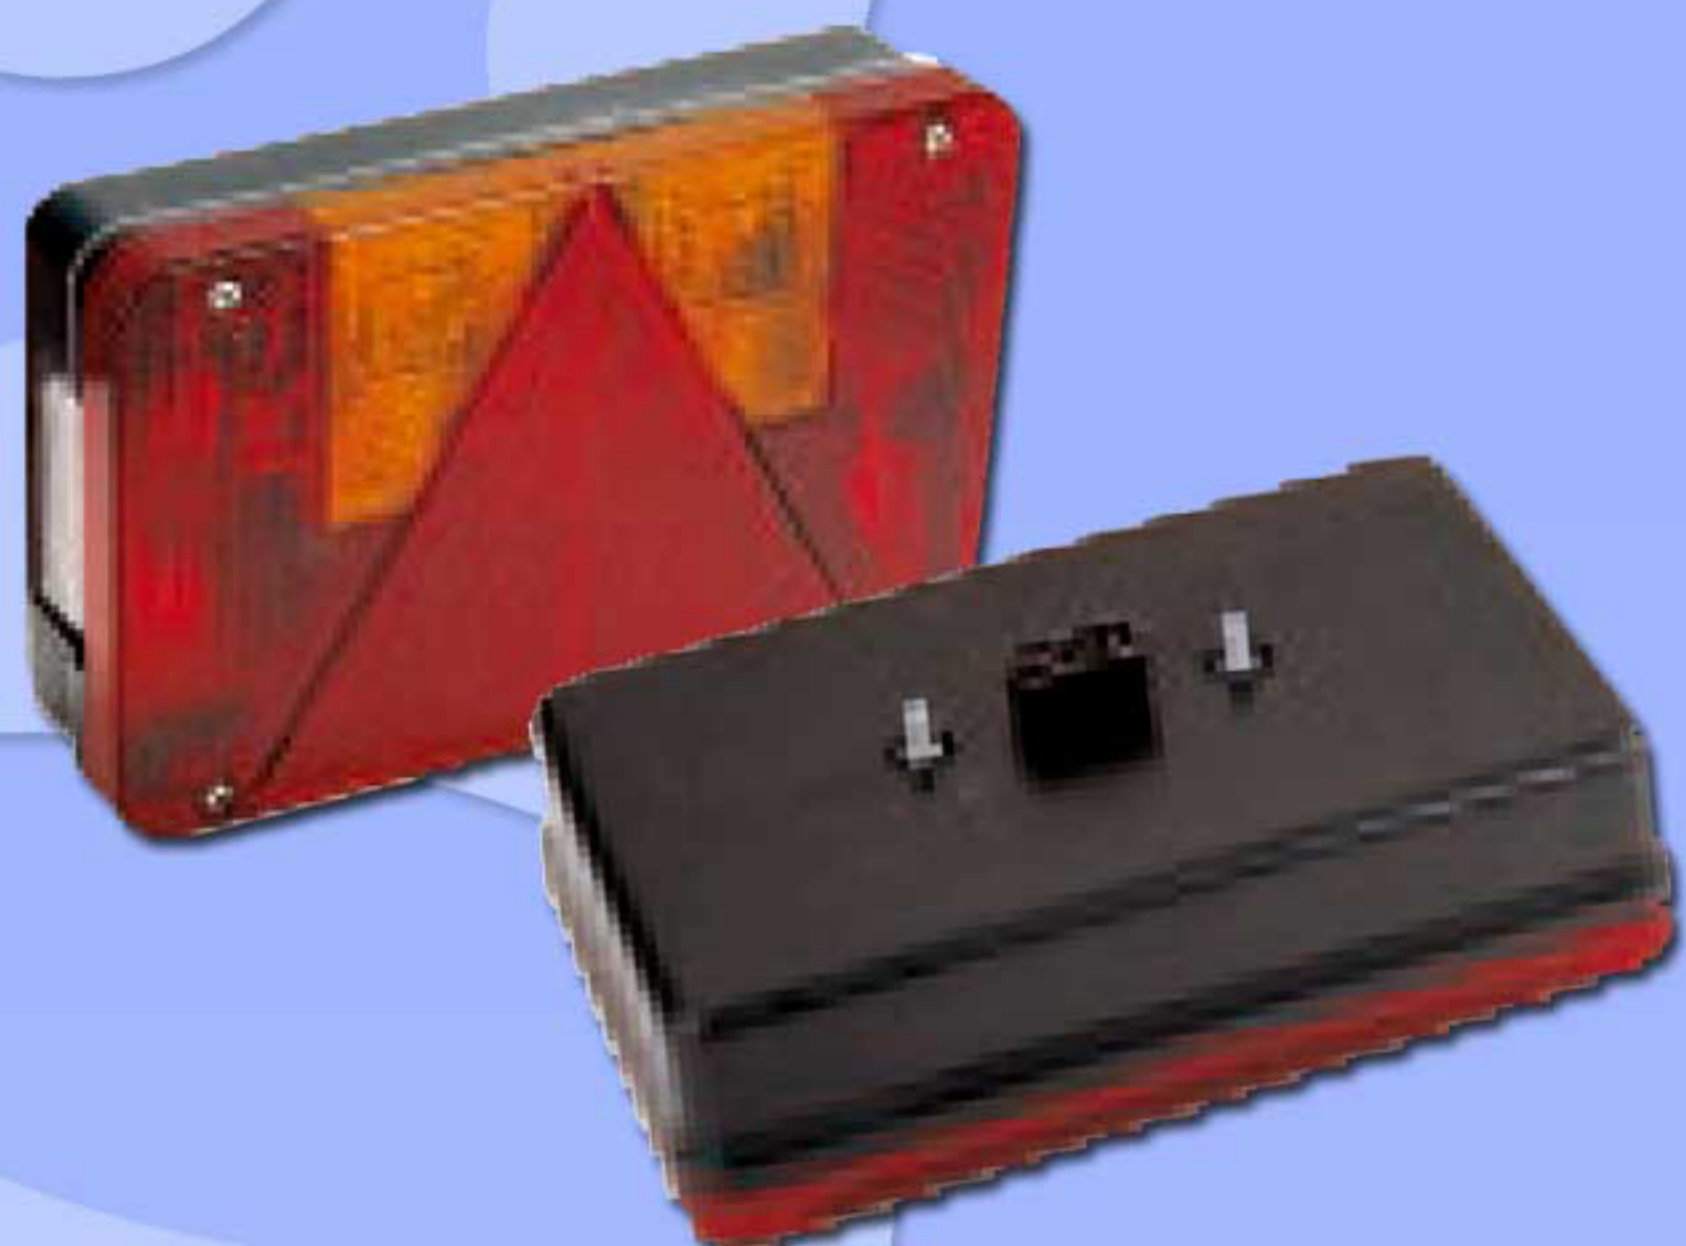

PILOTOS CONEXION DIRECTA

LAMPARAS MONTADAS

6 Serv. 220x140 mm

Izquierdo **100912**
Derecho **100914**

Conexiones

Cable 6 Mts. **300984**
Cable 8 Mts. **300985**
Cable 10 Mts. **300986**

5 Serv. 220x140 mm

Izquierdo **100940**
Derecho **100941**

Conexiones

Cable 10 Mts. **300993**
Cable 12 Mts. **300994**

5 Serv. 215x135 mm

Izquierdo c/Ant. **FP56110**
Derecho s/M.Atrás **FP56140**
Derecho c/M.Atrás **FP56130**

Racores ▶

Izquierdo (amarillo) **FP62295**
Derecho (verde) **FP62296**
Terminales **45703-02**

PILOTOS ENCASTRABLES

Rojo - Freno y Posición
100901

Ambar - Intermitente
100902

Rojo - Antiniebla
100903

Blanco - Marcha Atrás
100904

Conexiones ▶

2 Vías **100906**
3 Vías **100907**